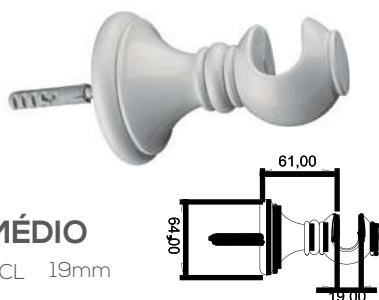

SUPOORTE COLONIAL

MÉDIO
3CL 19mm