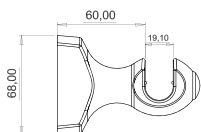

DUPLO MÉDIO

4CP 19mm/19mm