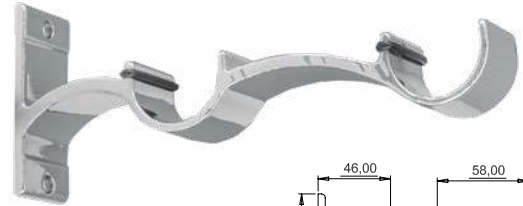

# SUPOORTE PERFIL

Alumínio

**MÉDIO**

SS3 19mm

**GROSSO**

SS5 28mm

**DUPLO MÉDIO/GROSSO**

SS6 19mm/28mm