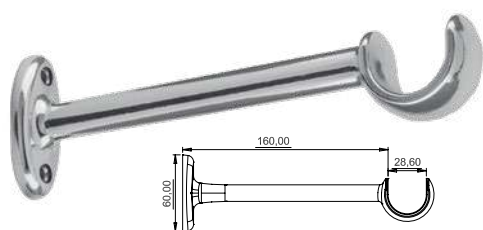

# SUPOORTE ALONGADO BASE OVAL

Alumínio

**MÉDIO ALONGADO**

SMA10 19mm

**GROSSO ALONGADO**

SGA10 28mm

**GROSSO ALONGADO**

SGA15 19mm