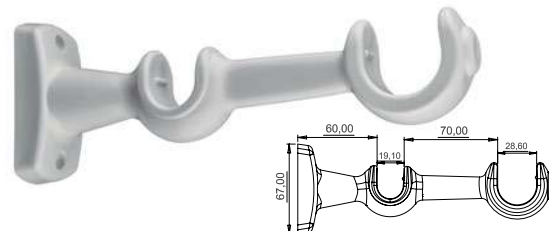

## SUPOORTE SLIM FOSCO

**MÉDIO**  
3CS 19mm

**DUPLO MÉDIO**  
4CS 19mm/19mm

**GROSSO**  
5CS 28mm

**DUPLO MÉDIO/GROSSO**  
6CS 19mm/28mm