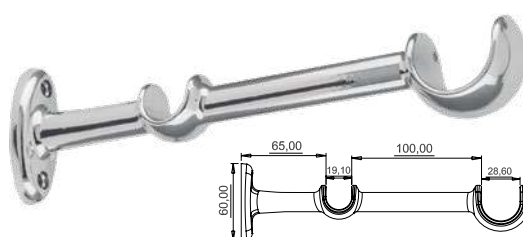

# SUPOORTE ALONGADO BASE OVAL

Alumínio

**MÉDIO ALONGADO**

SMA10 19mm

**GROSSO ALONGADO**

SGA10 28mm

**GROSSO ALONGADO**

SGA15 19mm