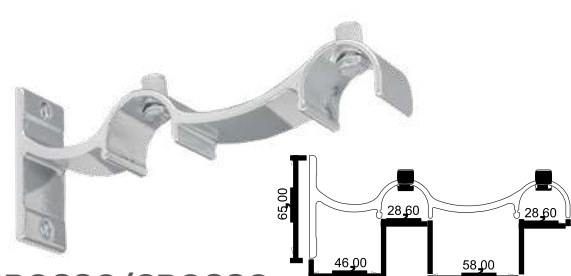

## SUPOORTE PERFIL INVERTIDO

Maxi

**MÉDIO**

SI3 19mm

**GROSSO**

SI5 28mm

**MÉDIO/GROSSO**

SI6 19mm/28mm