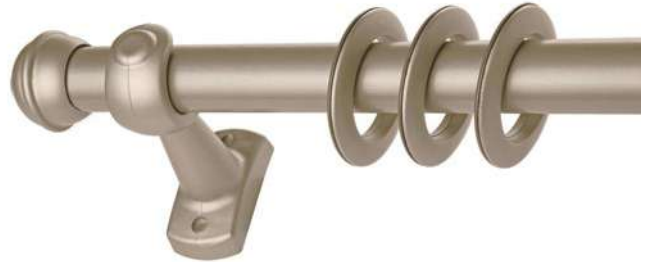

151 - Champagne