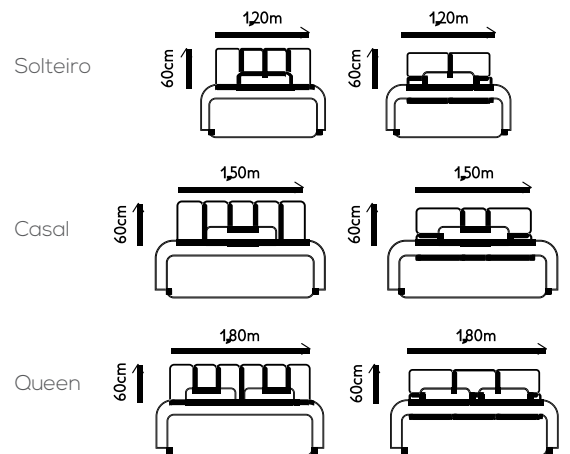

MONTE DO SEU JEITO