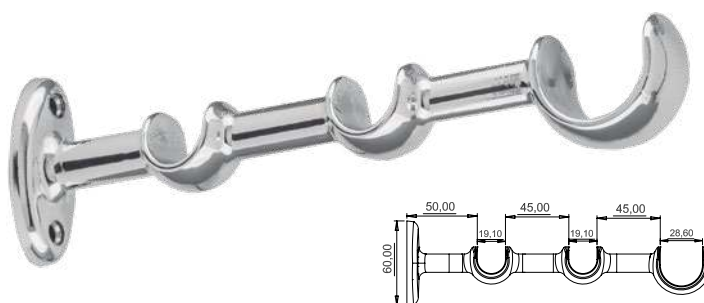

TRIPLO MÉDIO/MÉDIO/GROSSO

S08 19mm/19mm/28mm