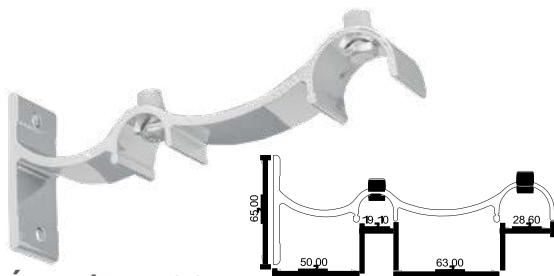

## SUPOORTE PERFIL INVERTIDO

Maxi

**MÉDIO**

SI3 19mm

**GROSSO**

SI5 28mm

**MÉDIO/GROSSO**

SI6 19mm/28mm

**GROSSO/GROSSO**

SI28 28mm/28mm

10  
Branco

43 - Ouro  
Velho

48  
Cromado

49 - Aço  
Escovado

51 - Preto  
Fosco

\*Consulte cores disponíveis na tabela de vendas