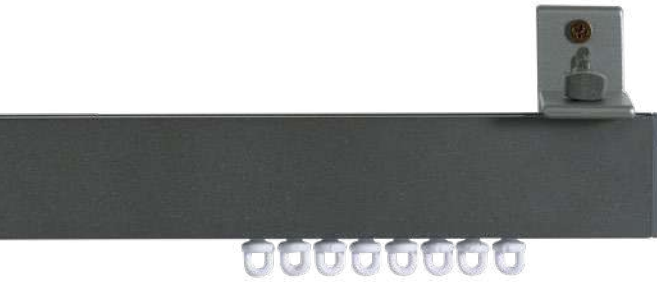

KIT UNIQUE

Deslizante

UNQ20	2,00m	C/2 suportes
UNQ30E3	3,00m	C/encaixe e 3 suportes
UNQ40E3	4,00m	C/encaixe e 3 suportes