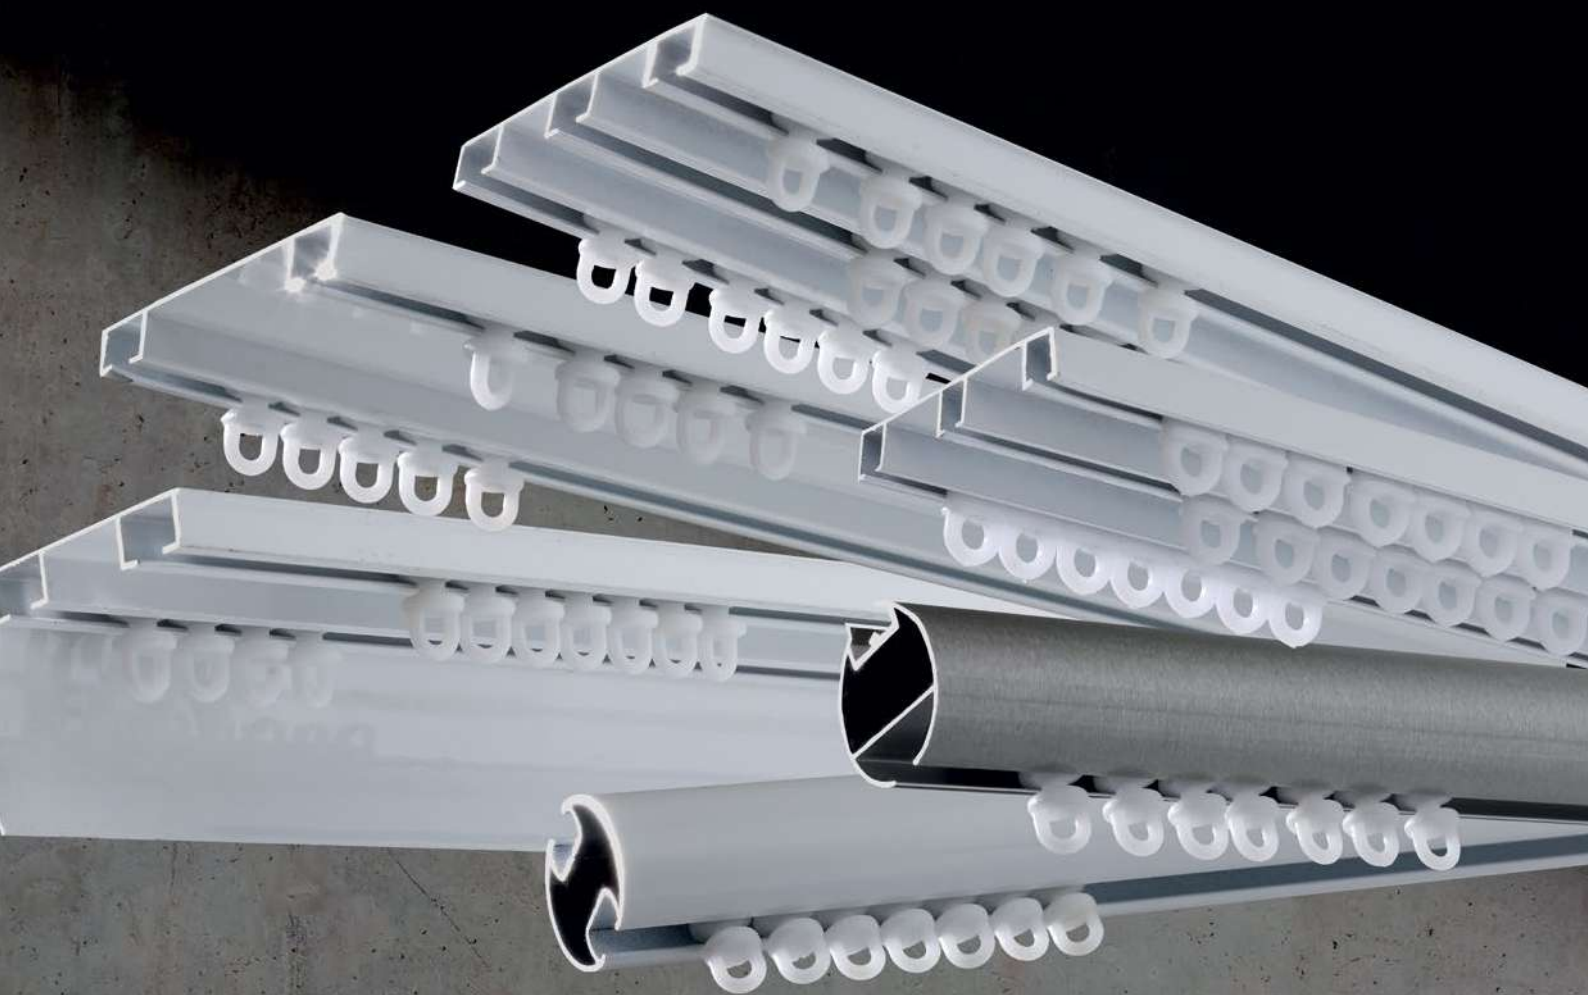

## SUPOORTE E TERMINAL

P/ trilho curvo

Suporte Simples  
STC C/10

Suporte de teto  
STCT C/10

Suporte Alongado  
STCA C/10

Terminal Ponteira  
PTC C/10

Bella Arte  
decor

142 - Prata