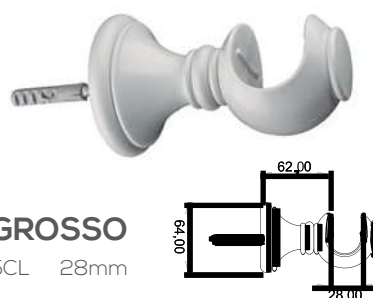

GROSSO
5CL 28mm